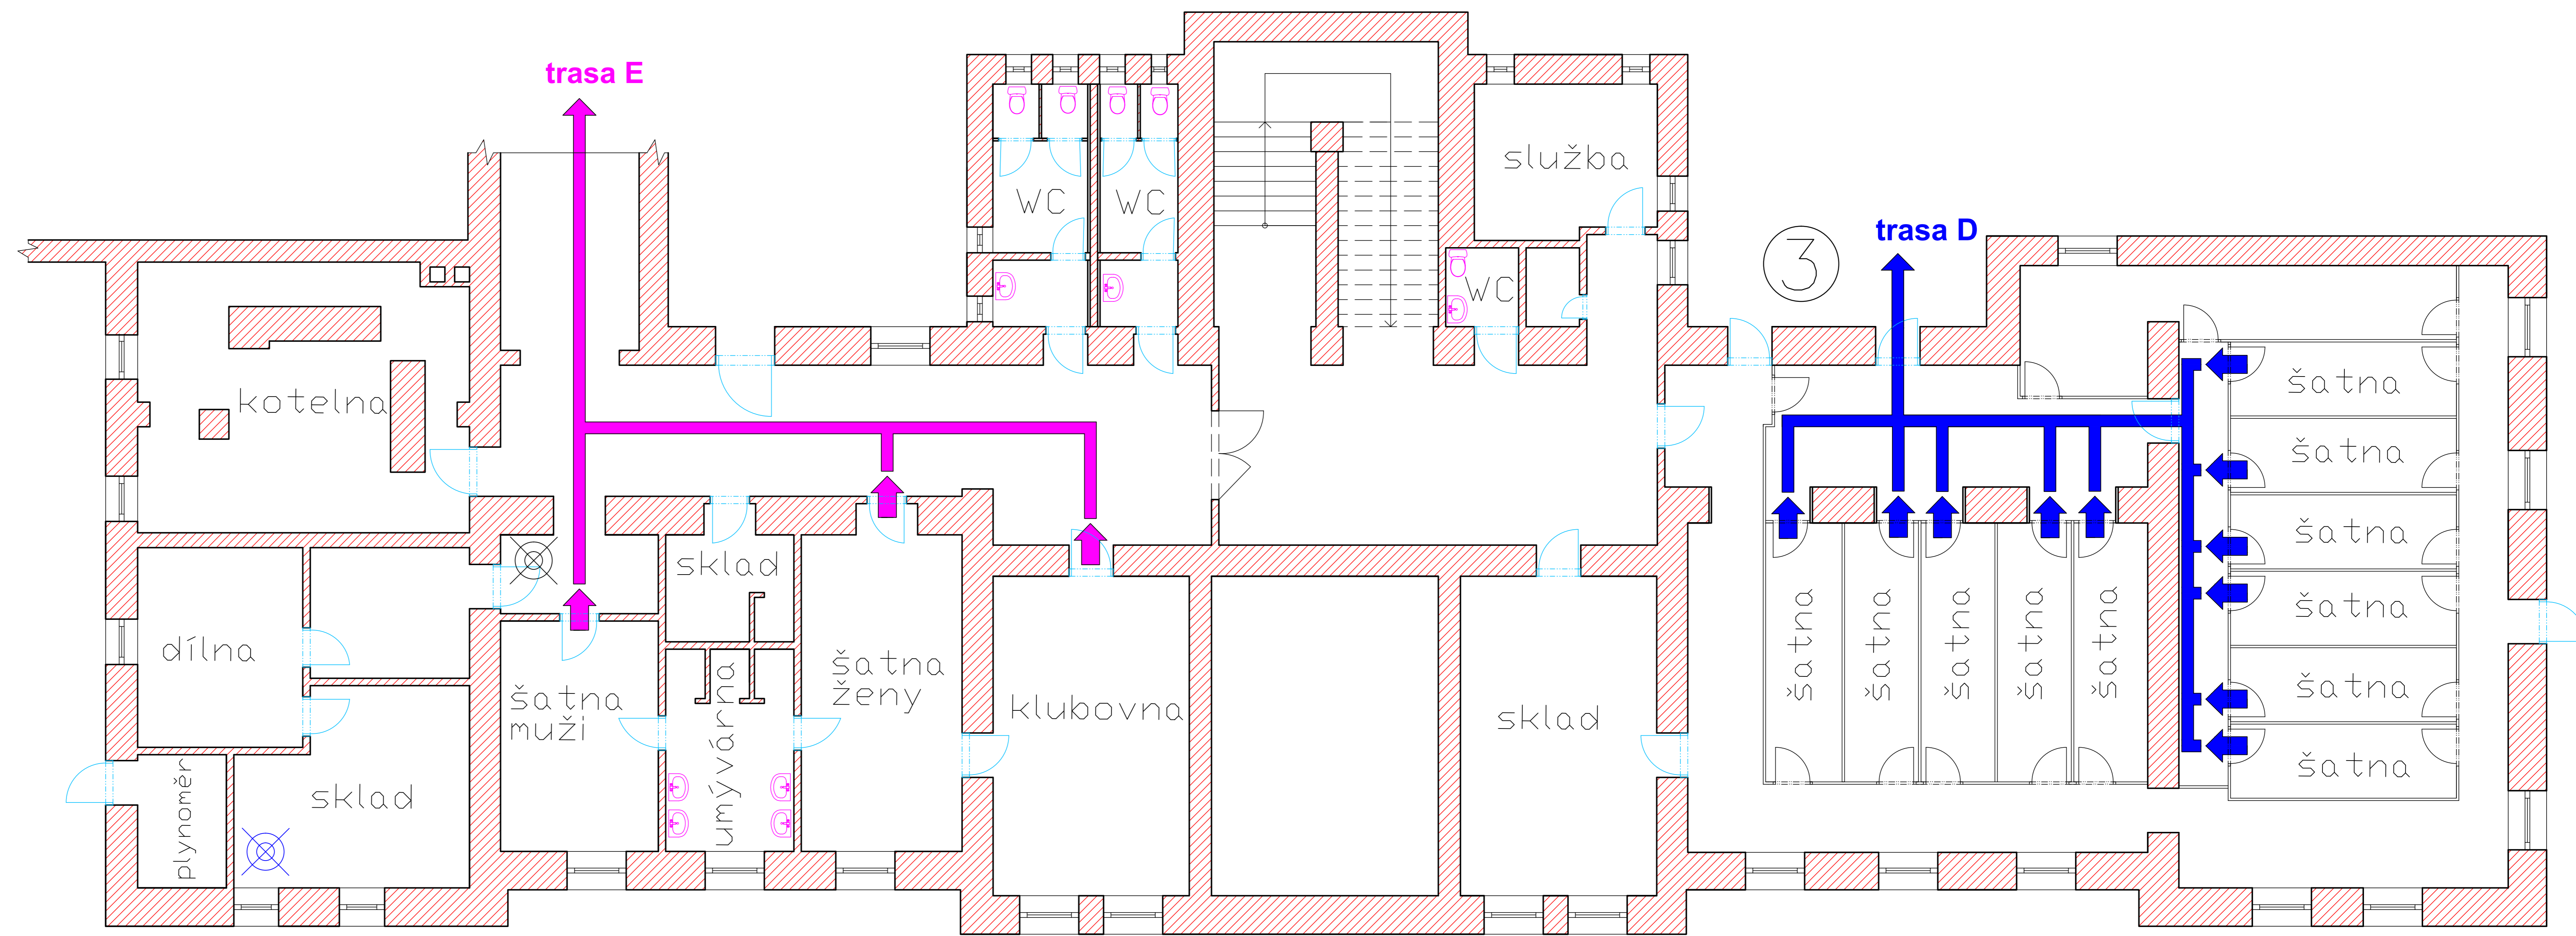

podzemní podlaží

Legenda

-  hlavní uzávěr plynu
-  hlavní uzávěr vody
-  únikové východy

1. nadzemní podlaží

Legenda

hlavní vypínač elektrického proudu

příjezdová komunikace pro vozidla HZS

únikové východy

legenda tras

trasa A	třídy 1, 2, 3, 4, 5
trasa B	třídy 6, 7, 8, 9
trasa C	třídy 10, 11, 12, 13, šatny
trasa D	šatny
trasa E	šatna muži, šatna ženy, klubovna

2. nadzemní podlaží

3. nadzemní podlaží