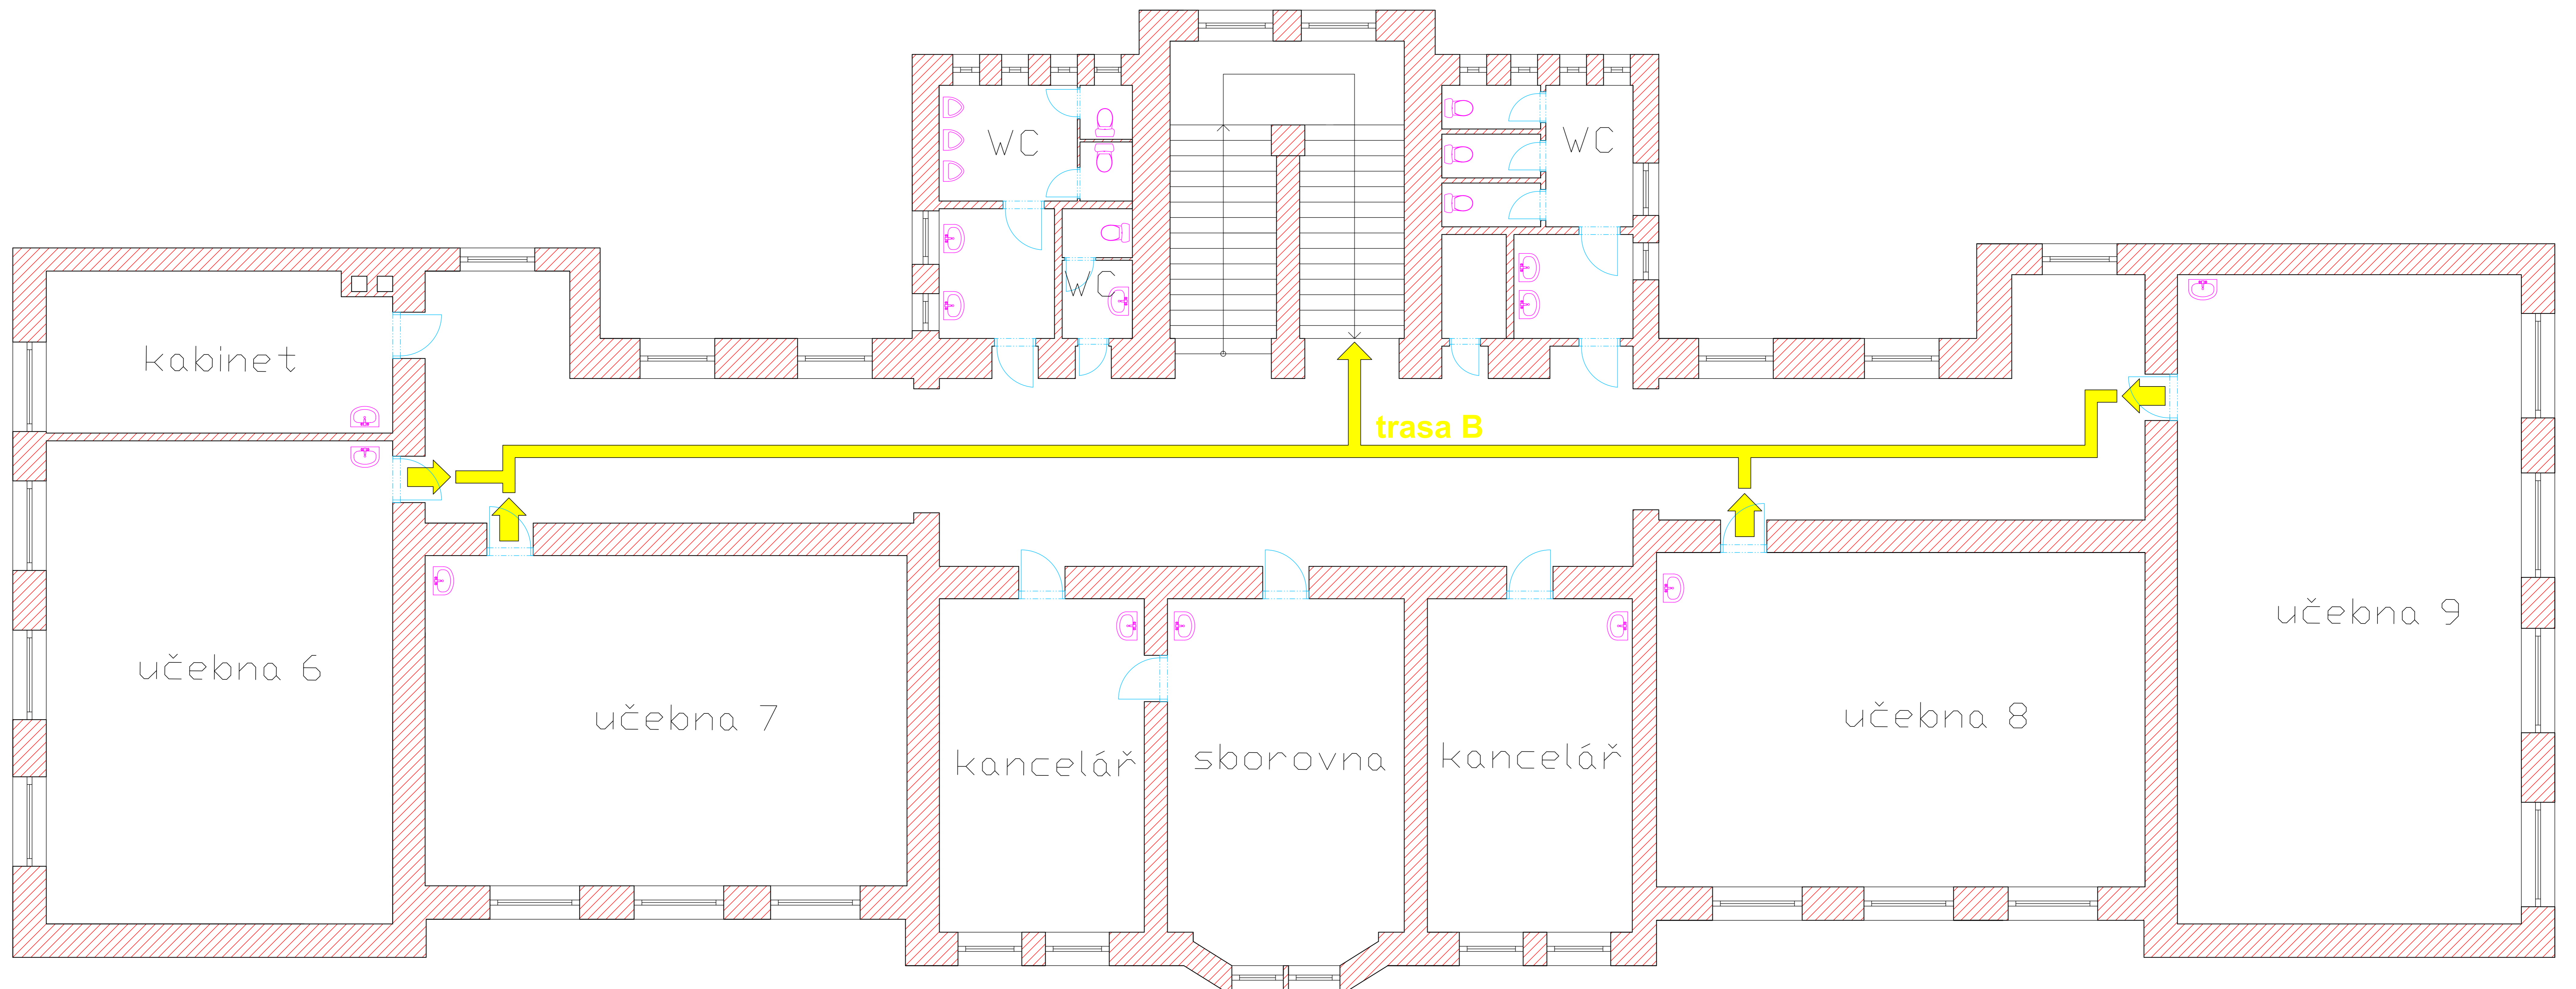

podzemní podlaží

Legenda

-  hlavní uzávěr plynu
-  hlavní uzávěr vody
-  únikové východy

1. nadzemní podlaží

Legenda

hlavní vypínač elektrického proudu

příjezdová komunikace pro vozidla HZS

únikové východy

legenda tras

trasa A	třídy 1, 2, 3, 4, 5
trasa B	třídy 6, 7, 8, 9
trasa C	třídy 10, 11, 12, 13, šatny
trasa D	šatny
trasa E	šatna muži, šatna ženy, klubovna

2. nadzemní podlaží

3. nadzemní podlaží