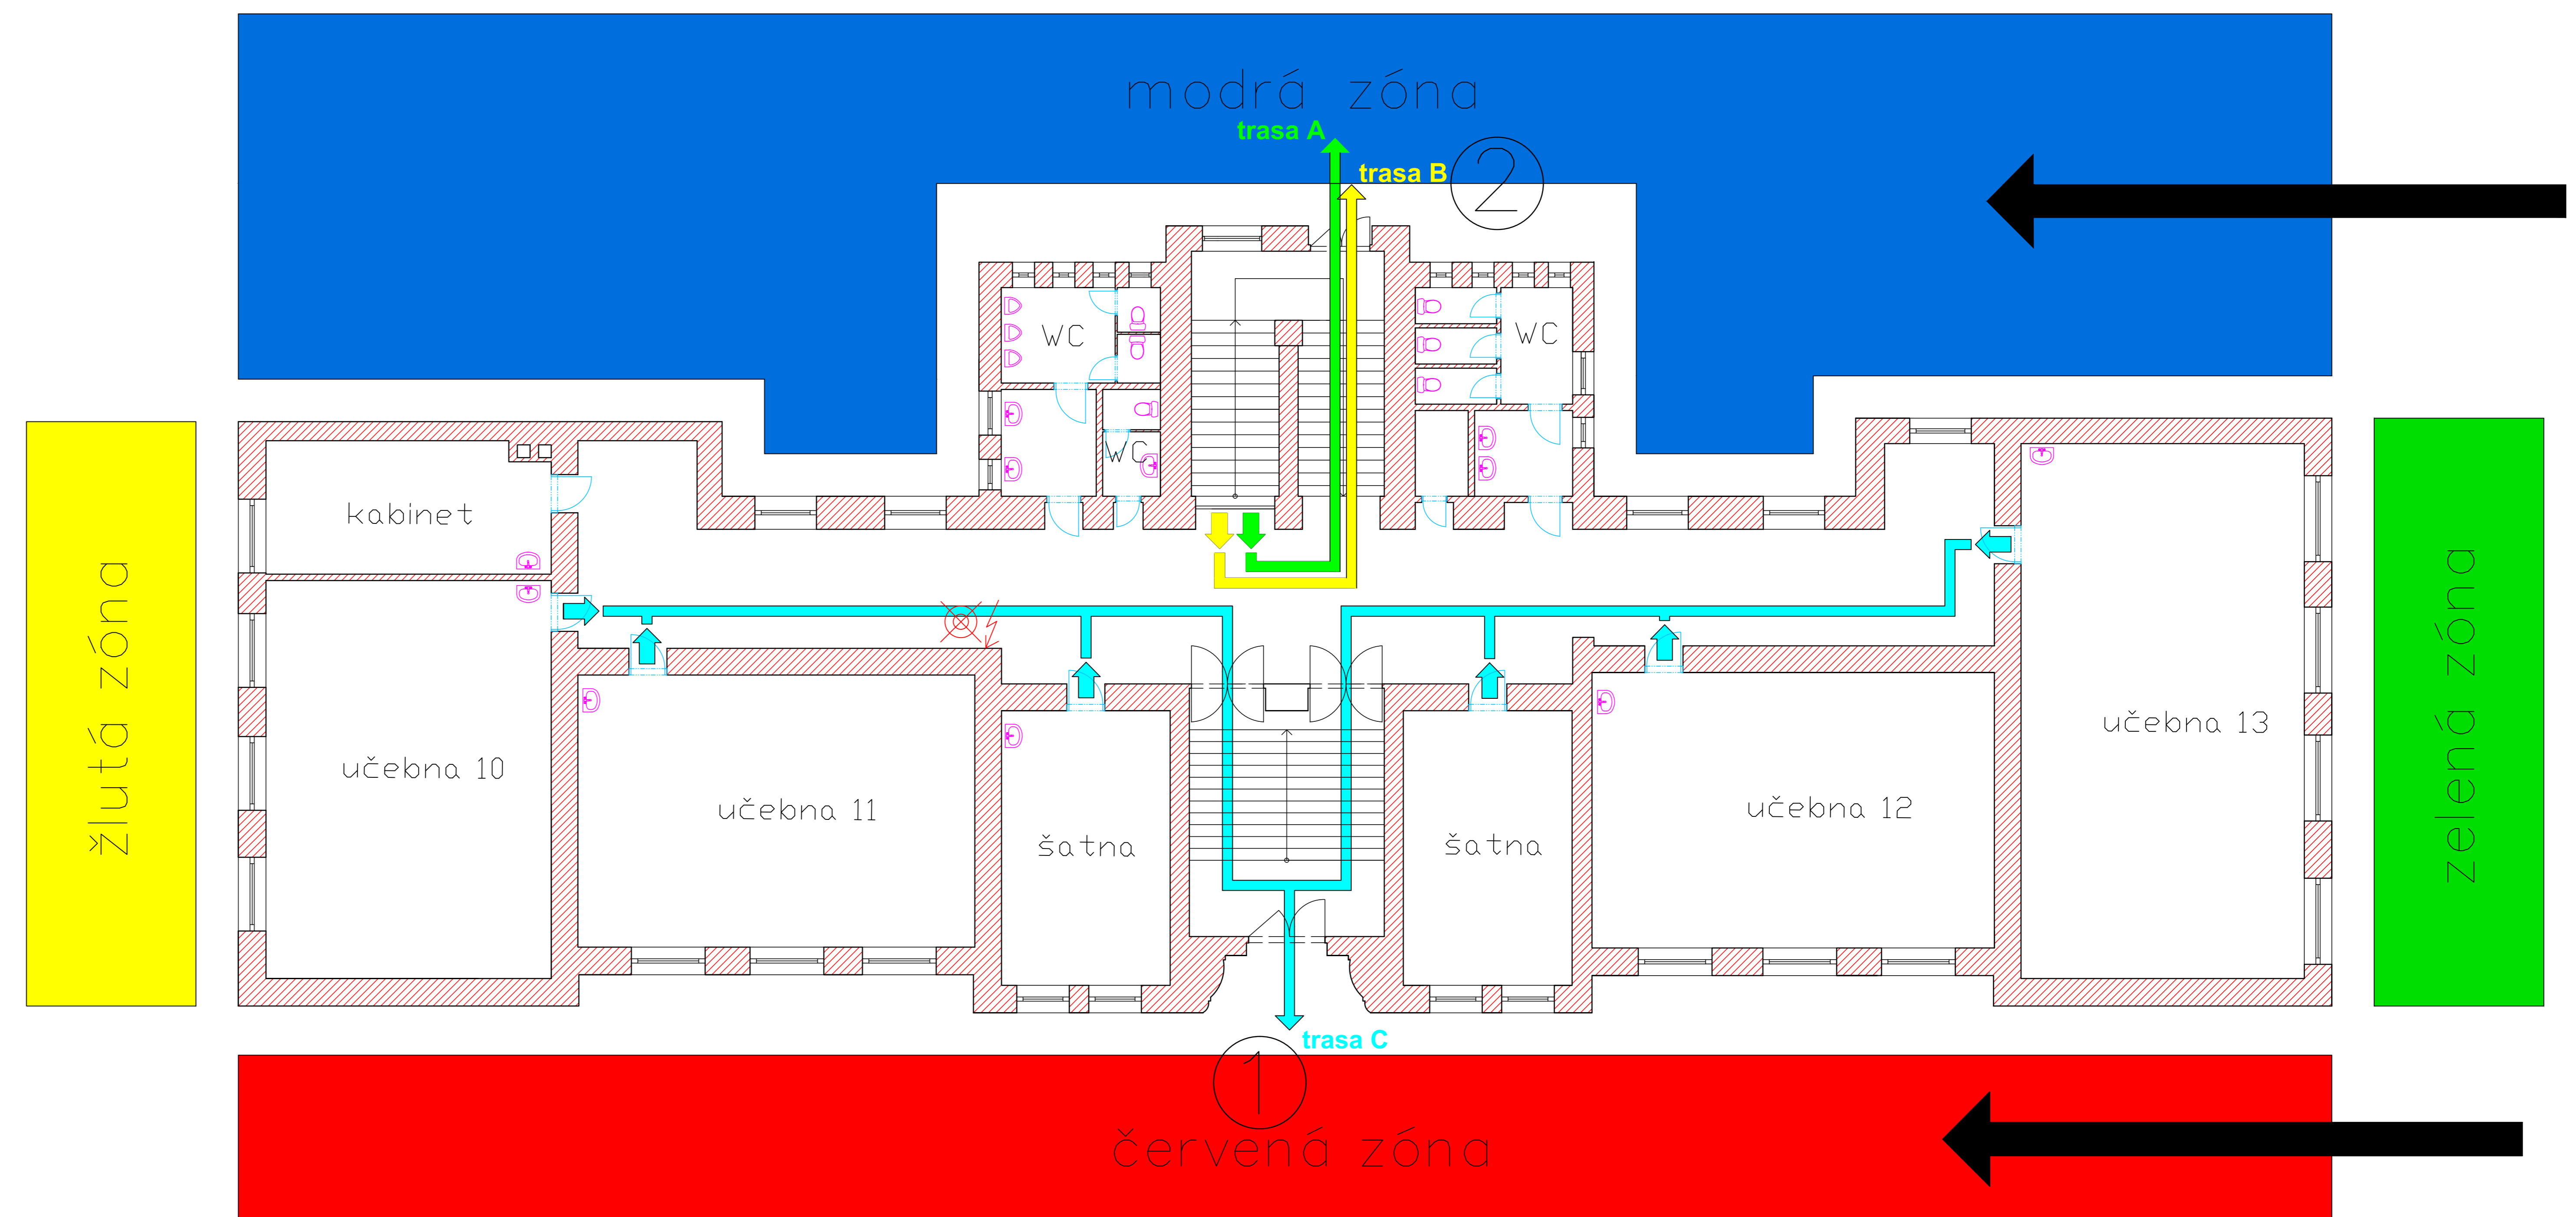

podzemní podlaží

Legenda

-  hlavní uzávěr plynu
-  hlavní uzávěr vody
-  únikové východy

1. nadzemní podlaží

Legenda

hlavní vypínač elektrického proudu

příjezdová komunikace pro vozidla HZS

únikové východy

legenda tras

trasa A	třídy 1, 2, 3, 4, 5
trasa B	třídy 6, 7, 8, 9
trasa C	třídy 10, 11, 12, 13, šatny
trasa D	šatny
trasa E	šatna muži, šatna ženy, klubovna

2. nadzemní podlaží

3. nadzemní podlaží